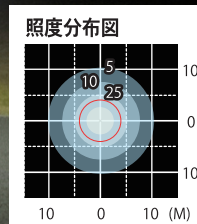

現場の**照明**として!

従来機 LC005A と比べ

明るくなって新登場

200W

AC専用タイプ

LED300Wバルーンと**同等の明るさ**

LC020A

3段階の調光機能 **調光スイッチ**

シーンに応じた明るさの調整が可能

200W・100W・35W

連結可能なコンセント付き

延長コードなしで連結可能

風量調整機能 **静音スイッチ**

ON 静音モード
イベント会場や避難所に最適

OFF 屋外モード
強風に強い安心設計

工具の使用やスマホの充電も可能

※接続する負荷によっては、ちらつきや消灯等を起こす場合があります。

現場の**注意喚起**として!

電源が確保できない現場に最適

50W

AC/バッテリー兼用タイプ

充電しながら使用可能

AC入力でも使えます

デザインバルーンシリーズ **LC020A/LC005B-1** 交換可能
※文字シート、カッティングシールは別売りです。

品番	DB0834LC
寸法	800x800x1800
定価	¥35,000

※寸法(LxWxH)

品番	DB0684
寸法	500x500x1700
定価	¥35,000

品番	DB0685
寸法	600x600x1600
定価	¥33,000

品番	DB0687
寸法	600x950x1750
定価	¥33,000

品番	DB0737P
寸法	400x400x1400
定価	¥35,000

品番	DB0797
寸法	400x650x1700
定価	¥32,000

品番	DB0824LC
寸法	450x550x1850
定価	¥32,000

品番	DB0827LC
寸法	550x450x1600
定価	¥35,000

品番	DB0822PLC
寸法	1300x1300x1500
定価	¥69,000

品番	DB0828LC
寸法	450x600x1700
定価	¥35,000