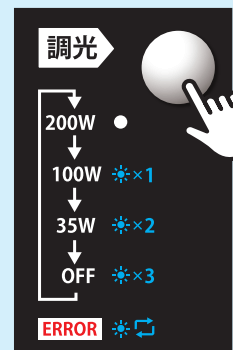

200W

AC専用タイプ

LED300Wバルーンと**同等の明るさ**

LC020A

LB030WS-1

3段階の調光機能 **調光スイッチ**

シーンに応じた明るさの調整が可能

200W・100W・35W