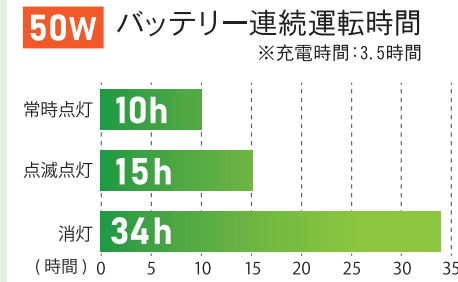

電源が確保できない現場に最適

50W

AC/バッテリー兼用タイプ

充電しながら使用可能

AC入力でも使えます