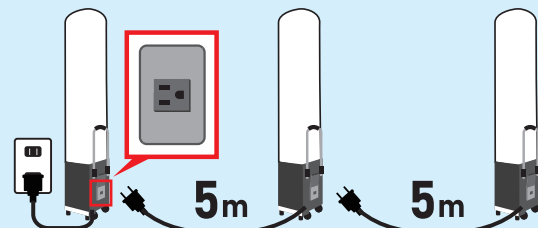

連結可能なコンセント付き

延長コードなしで連結可能

風量調整機能 **静音スイッチ**

ON 静音モード
イベント会場や避難所に最適

OFF 屋外モード
強風に強い安心設計

工具の使用やスマホの充電も可能

※接続する負荷によっては、ちらつきや消灯等を起こす場合があります。

LC005B-1