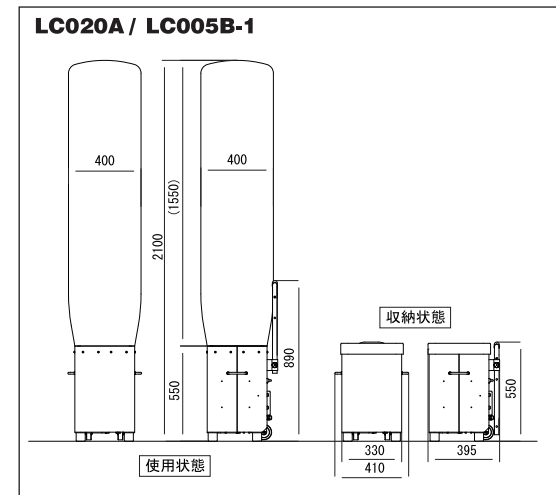

バルーン標示機

LC020A/LC005B-1

LIGHT BOY

NETIS 登録製品
KT-230296-A

ライティングキューブ

運搬もラクラク

文字シート 貼り替え可能

用途に応じた交換ができます (受注生産)

■外形寸法図 (単位: mm)

■仕様

型式	LC020A		型式	LC005B-1	
	AC専用タイプ			AC/DC兼用タイプ	
電圧(V)	AC100		電圧(V)	AC100	
周波数(Hz)	50/60		周波数(Hz)	50/60	
消費電力(W)	290(5台連結時 1450)※1		消費電力(W)	300※1	
種類	LED		電流(A)	4.7(3台連結時 14.1)※1	
調光(W)	200/100/35		種類	LED	
全光束(lm)	25200/13000/5200 ※2		(W) x (灯)	50x1	
使用可能温度範囲(°C)	-10~40		使用可能温度範囲(°C)	-10~40	
寸法	設置時(LxWxH)(mm)	400x410x2100	電圧(V)	24	
	収納時(LxWxH)(mm)	395x410x550	容量(Ah)	21	
	タイヤ	外径 85mm ソリッドx2	点灯時間(h)	10※2	
	質量(kg)	25	点滅	15※2	
	推奨発電機	出力 0.35kVA以上	ファンのみ	34※2	
			充電時間(h)	3.5※2	
			設置時(LxWxH)(mm)	400x410x2100	
			収納時(LxWxH)(mm)	395x410x550	
			タイヤ	外径 85mm ソリッドx2	
			質量(kg)	28	
			推奨発電機	出力 0.5kVA以上	

飲食店の看板

デザインバルーンシリーズ **LC020A/LC005B-1** 交換可能
※文字シート、カッティングシールは別売りです。

LC 筒型ガードマン

品番	DB0834LC
寸法	800x800x1800
定価	¥35,000

※寸法(LxWxH)

LC 筒型ガードウーマン

品番	DB0684
寸法	500x500x1700
定価	¥35,000

LC 筒型交番のシロ