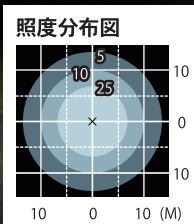

現場の**照明**として!

従来機 LC005A と比べ

明るくなって新登場

200W

AC専用タイプ

LED300Wバルーンと**同等の明るさ**

LC020A

3段階の調光機能 **調光スイッチ**

シーンに応じた明るさの調整が可能

200W・100W・35W

連結可能なコンセント付き

延長コードなしで連結可能

風量調整機能 **静音スイッチ**

ON 静音モード
イベント会場や避難所に最適

OFF 屋外モード
強風に強い安心設計

工具の使用やスマホの充電も可能

※接続する負荷によっては、ちらつきや消灯等を起こす場合があります。

現場の**注意喚起**として!

電源が確保できない現場に最適

50W

AC/バッテリー兼用タイプ

充電しながら使用可能

AC入力でも使えます

デザインバルーンシリーズ **LC020A/LC005B-1** 交換可能
※文字シート、カッティングシールは別売りです。

品番	DB0834LC
寸法	800x800x1800
定価	¥35,000

※寸法(LxWxH)

品番	DB0684
寸法	500x500x1700
定価	¥35,000

品番	DB0685
寸法	600x600x1600
定価	¥33,000

品番	DB0687
寸法	600x950x1750
定価	¥33,000

品番	DB0737P
寸法	400x400x1400
定価	¥35,000

品番	DB0797
寸法	400x650x1700
定価	¥32,000

品番	DB0824LC
寸法	450x550x1850
定価	¥32,000

品番	DB0827LC
寸法	550x450x1600
定価	¥35,000

品番	DB0822PLC
寸法	1300x1300x1500
定価	¥69,000

品番	DB0828LC
寸法	450x600x1700
定価	¥35,000