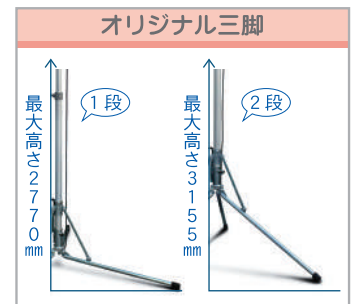

電子安定器内蔵で軽量・簡単操作

プラグをさしてスイッチを入れるだけで点灯！

コンセントに接続してスイッチを入れるだけでお使いになれます。余計な配線が無く誰でも直感的に操作が可能です。

調光機能で省エネ運転

消費電力が75%の300Wに調光でき、燃料が少ないけどもう少し使いたいという時に役に立ちます。ランプOFFも可能でバルーンのみ膨らませて昼間のイベント等でも活躍できます。

安定した灯り

銅鉄安定器はコードリール等の延長ケーブルを使用すると抵抗が増えるため暗くなったり消えたりすることがあります。しかし、電子安定器は電圧の変動に強いので安心してお使いいただけます。

一体型バルーンカバー
紛失の恐れがありません

バルーン本体
6.8kg

三脚+収納バッグ
8.3kg

メインスイッチ

約9kgの銅鉄安定器が不要です。

安全

エアブレイキマストはマストから手を放してもバルーン部がゆっくり下りてくる安全設計。異常温度検知時にはランプが消える機能も付いているので安心。

軽量

別体の安定器が無く、軽量で一人でも持ち運びが可能です。収納バッグにはそれぞれ持ち手が付いています。

総重量**15.1kg**

便利機能

オリジナル設計の三脚は全ての脚が連動しているので1度の操作で全ての脚が開閉します。高さはマスト以外にも1段と2段に調節できます。2段にすると設置範囲が小さくなり狭い場所などに設置する場合にも有効です。

照度分布図 単位：ルクス

文字シート

用途に応じて、シートのみを自在に張り替えます。

- 安全 + 第一
- 作業中
- 片側交互通行
- 徐行

反射布バルーン

バルーン上部に反射布を使用することで上にく光を遮り、下方をより明るく照らします。

デザインバルーン

バルーン布のみを簡単に付け替えでき、現場のイメージアップに！(特注も承ります)

たるガードマン   ダンプカー

プリントバルーン

イラストや文字を入れて広告や看板としてイベント、キャンペーン等に活用できます。布のサイズは3種類あり、お好きなデザインに仕上げる事ができます。

*イメージサンプル

外形寸法図 (単位：mm)

仕様

	型式	LB42BW-3	
電圧(V)		AC100※	
周波数(Hz)		50/60	
電流(A)		4.5(電圧100V時)	
種類		メタルハライドランプ	
	(W)×(灯)	400×1	
調光機能		2段階調光：100%/75%	
全光束(ルーメン)		34,000	
使用可能温度範囲(℃)		-10~40	
マスト形式		伸縮2段式(エアブレイキ付)	
	マスト操作	手動伸縮	
作業時1段(L×W×H)(mm)		1330×1575×1860~2770	
	作業時2段(L×W×H)(mm)		1135×1325×2245~3155
収納時(L×W×H)(mm)	灯部	200×220×600	
	三脚	190×190×1260	
	収納ケース	190×190×1300	
質量	灯部(kg)	6.8	
	三脚(kg)	7.7	
	収納ケース(kg)	0.6	
	総質量(kg)	15.1	
推奨発電機		G900IS	

※電源プラグ変更により90~240V使用可能

安全に関するご注意

- ●ご使用の際は、取扱説明書をよくお読みのうえ、正しくお使いください。
- ●故障、事故を未然に防止するため、定期点検は必ずおこなってください。
- ●仕様は改良などにより、予告なく変更することがあります。
- ●商品の色は印刷の関係上、実物と異なる場合があります。

製造元 **株式会社ライトボーイ**

〒183-0025 東京都府中市矢崎町1-39-1
TEL (042) 319-2138 FAX (042) 319-2198
http://www.light-boy.com

販売店

151CAT013 20年3月作成

販売元 **ヤンマー建機株式会社**