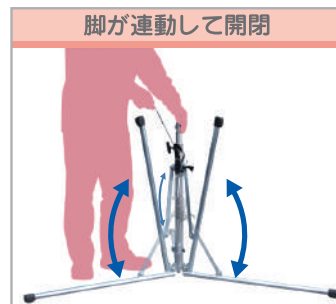

## 軽量

別体の安定器が無く、軽量で一人でも持ち運びが可能です。収納バッグにはそれぞれ持ち手が付いています。

総重量**15.1kg**

## 便利機能

オリジナル設計の三脚は全ての脚が連動しているので1度の操作で全ての脚が開閉します。高さはマスト以外にも1段と2段に調節できます。2段にすると設置範囲が小さくなり狭い場所などに設置する場合にも有効です。