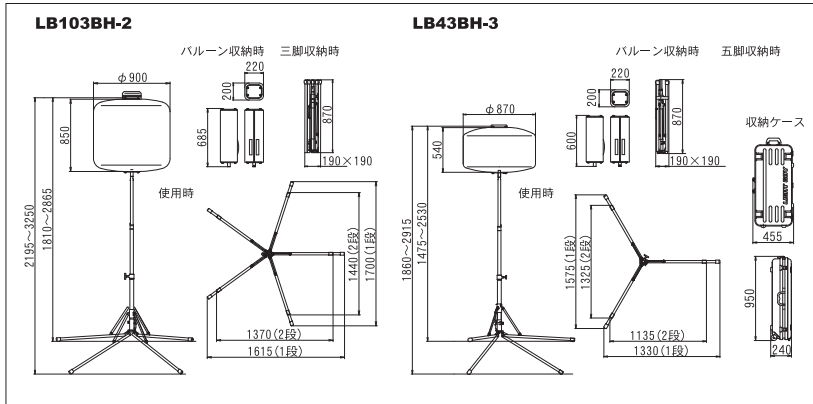

バルーン布のみを簡単に付け替えて、現場のイメージアップに貢献！(特注も承ります)

ガードマン▶

標識バルーン (1000Wバルーン専用)

ちょうちん型のバルーンに文字シートを貼ることで看板を兼ねる照明として使用可能。

(注) 設置する際は土嚢などを使用し、倒れないようご注意ください。

外形寸法図(単位:mm)

仕様

	型式	LB103BH-2	LB43BH-3
投光機	電圧 (V)	AC100※	
	周波数 (Hz)	50/60	
	電流 (A)	11.2 (電圧100V時)	4.5 (電圧100V時)
	種類	メタルハライドランプ	
	作業時 (W) × (灯)	1000 × 2	400 × 1
	調光機能	2段階調光: 100%/75%	
	全光束 (ルーメン)	110,000	34,000
	使用可能温度範囲 (°C)	-10~40	
	マスト形式	伸縮3段式(エアブレイキ付)	
	マスト操作	手動伸縮	
寸法	作業時1段 (L×W×H) (mm)	1615×1700×1810~2865	1330×1575×1475~2530
	作業時2段 (L×W×H) (mm)	1370×1440×2195~3250	1135×1325×1860~2915
	収納時 (L×W×H) (mm)	200×220×685	200×220×600
	脚部 (mm)	190×190×870	240×240×950
質量	灯部 (kg)	10.1	6.8
	脚部 (kg)	10.5	7.5
	収納ケース (kg)	8.9	
	総質量 (kg)	29.5	23.2
	推奨発電機	G1600IS	G900IS