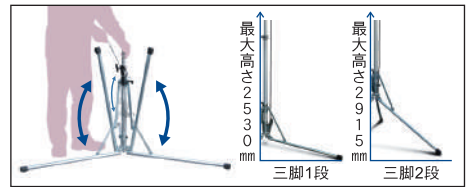

- ・キャスター付きなので持ち運びラクラク。
- ・段積みすることで省スペースで保管でき、倉庫などで管理しやすい。

エアブレイキマスト

昇降中にマストから手を放してもバルーン部がゆっくりと降下するので安全です。

オリジナル三脚 (※五脚も同様)

1回の操作で脚部が連動して開閉し、設置/収納が約5秒で可能！脚部は2段階の高さ調節が可能。

文字シート

用途に応じて、シートのみを自在に張り替えます。

デザインバルーン