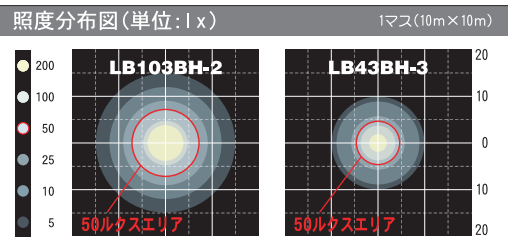

オリジナル三脚 (※五脚も同様)

1回の操作で脚部が連動して開閉し、設置/収納が約5秒で可能！脚部は2段階の高さ調節が可能。

文字シート

用途に応じて、シートのみを自在に張り替えます。

デザインバルーン

バルーン布のみを簡単に付け替えて、現場のイメージアップに貢献！(特注も承ります)

ガードマン▶

標識バルーン (1000Wバルーン専用)

ちょうちん型のバルーンに文字シートを貼ることで看板を兼ねる照明として使用可能。

(注) 設置する際は土嚢などを使用し、倒れないようご注意ください。