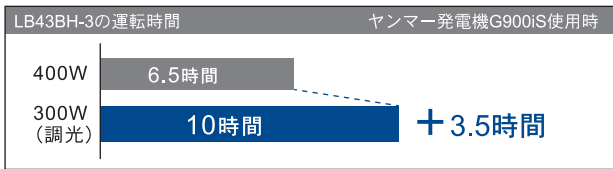

調光機能で燃料長持ち

消費電力75%に調整でき、用途に応じて運転時間を延長可能。調光すれば10時間点灯できるので、ほぼ一晩燃料を継ぎ足す必要がありません。

消灯してファンだけを作動でき、昼間でも看板として使用可能。

衝撃から投光機を守るハードケース

- ・全備品をまとめて収納でき、紛失の心配無し。
- ・運搬の衝撃から備品を守る。
- ・内側に樹脂製の仕切りがあり、三脚、バルーン、水タンクを定位置へ迷わずに収納可能。
- ・1000Wバルーン五脚も同じタイプのケースに収まる。