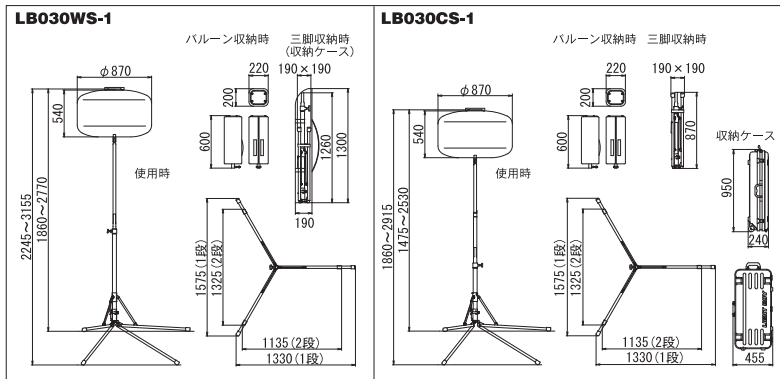

外形寸法図 (単位: mm)

オプション

文字シート

用途に応じて、シートのみを自在に張り替えることができます。

安全 + 第一

作業中

片側交互通行

徐行

デザインバルーン

バルーン布のみを簡単に付け替えでき、現場のイメージアップに！(特注も承ります)

プリントバルーン

イラストや文字を入れて広告や看板としてイベント、キャンペーン等に活用できます。布のサイズは3種類あり、お好きなデザインに仕上げるができます。

*イメージサンプル

仕様

型式	LB030WS-1	LB030CS-1	
	電圧 (V)	AC100※1	
周波数 (Hz)	50/60		
電流 (A)	3.3 (AC100V、300W時)		
種類	LED		
調光機能	3段階調光: 300W/200W/100W		
全光束 (ルーメン) ※2	40000 (300W時) / 30000 (200W時) / 16000 (100W時)		
使用可能温度範囲 (°C)	-10~40		
マスト形式	伸縮2段式 (エアブレイキ付)	伸縮3段式 (エアブレイキ付)	
マスト操作	手動伸縮		
作業時1段 (L×W×H) (mm)	1330×1575×1860~2770	1330×1575×1475~2530	
	作業時2段 (L×W×H) (mm)	1135×1325×2245~3155	1135×1325×1860~2915
収納時 (L×W×H) (mm)	灯部	200×220×600	
	三脚	190×190×1260	
質量	灯部 (kg)	9.2	
	三脚 (kg)	7.7	
収納ケース (kg)	0.6	8.9	
総質量 (kg)	17.5	25.6	
推奨発電機	G900IS		

※1 電源プラグ変更により90~240V使用可能
※2 表記数値は最大値、LED素子には製造工程でのばらつきがあり製品ごとに明るさ、光色が異なる場合があります。

安全に関するご注意

- ●ご使用の際は、取扱説明書をよくお読みのうえ、正しくお使いください。
- ●故障、事故を未然に防止するため、定期点検は必ずおこなってください。
- ●仕様は改良などにより、予告なく変更することがあります。
- ●商品の色は印刷の関係上、実物と異なる場合があります。

製造元 **株式会社ライトボーイ**

〒183-0025 東京都府中市矢崎町1-39-1
TEL (042) 319-2138 FAX (042) 319-2198
http://www.light-boy.com

販売店

151CAT006 20年3月作成

販売元 **ヤンマー建機株式会社**

●本社 福岡県筑後市大字熊野1717-1 (〒833-0055)
[ヤンマー建機お問合せ窓口] TEL: 0570-064360

- ●北日本営業部 宮城県仙台市宮城野区福田町1丁目1-10 (〒983-0025) TEL (022) 259-7201 FAX (022) 259-7205
- ●関東営業部 埼玉県上尾市上尾998-1 (〒362-0025) TEL (048) 778-4878 FAX (048) 778-4880
- ●中部営業部 愛知県海部郡蟹江町学戸2丁目33 (〒497-0050) TEL (0567) 95-5355 FAX (0567) 95-5099
- ●西部営業部 大阪府東大阪市高井田本通1丁目7-30 (〒577-0066) TEL (06) 6783-1121 FAX (06) 6783-7975
- ●九州営業部 福岡県福岡市博多区西月隈1丁目5-8 (〒812-0857) TEL (092) 441-0928 FAX (092) 474-6500
- ●ヤンマー沖縄株式会社 沖縄県宜野湾市大山7丁目11-12 (〒901-2223) TEL (098) 898-3111 FAX (098) 898-8082
- ●ヤンマー建機 営業企画部 福岡県筑後市大字熊野1717-1 (〒833-0055) TEL (0942) 70-8993