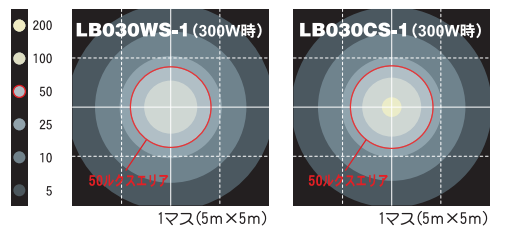

長寿命40,000時間

LEDはほぼ交換の必要が無いほど長寿命。

ハロゲン	2,000時間
メタハラ	12,000時間
LED	40,000時間

コンセントに繋ぐだけで点灯
誰でも簡単に操作できる

照度分布図 (単位: lx)

外形寸法図 (単位: mm)

オプション

文字シート