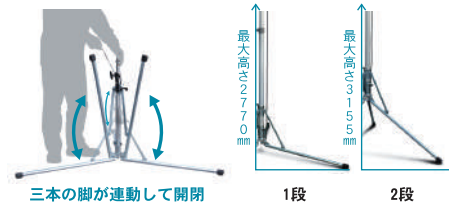

メタハラ400W相当の明るさ

指向性の強いLEDをバルーン布で覆うことで眩しさを軽減。やわらかい光で360度全方向を照らします。

照明 + 案内板

手元を照らしつつ、遠くからでも目立つ看板・目印としても活躍。
シワの寄り難い円柱型のバルーンは文字も大きくハッキリ見えます。

工事用途

防災用途

省エネ (調光機能)

調光機能を使用すれば更に省エネ効果を得られ、コスト削減にも貢献します。

メタハラ	400W	6.5時間
LED	300W	10時間
	200W	13時間
	100W	14時間

*ヤンマー発電機G900ISでの比較

エアブレイキマスト

昇降中に手を放してもバルーン部がゆっくり下りてくるので安全。バルーン自体も落下の衝撃で破損する心配がありません。

ゆっくり下りるので安全

オリジナル三脚

三本の脚が運動して開閉

LB030WS-1