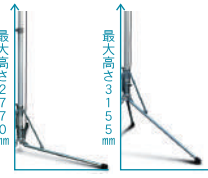

メタハラ	400W	6.5時間
LED	300W	10時間
	200W	13時間
	100W	14時間

*ヤンマー発電機G900ISでの比較

エアブレイキマスト

昇降中に手を放してもバルーン部がゆっくり下りてくるので安全。バルーン自体も落下の衝撃で破損する心配がありません。

ゆっくり下りるので安全

オリジナル三脚

三本の脚が運動して開閉

LB030WS-1